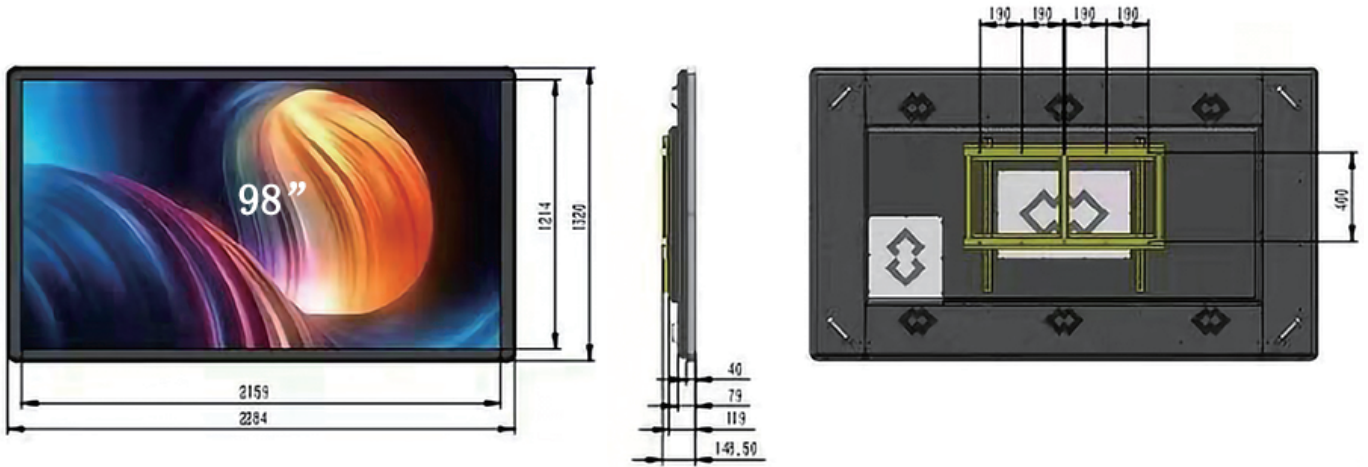

## ラインナップ

多種多様な場所での利用が可能になる豊富なインチサイズ。

32" 43" 49" 55" 65" 75" 86" 98"

※本紙記載の仕様および外観は改良のため予告なく変更される事がありますのであらかじめご了承下さい。

— 製品図面

※モデルチェンジ等により図面と実際のサイズが異なる場合がございます。

— 製品仕様

インチ数	98インチ	視野角	178° /178°
型式	YSD-ID9800Z	ピクセル	0.5622(H) × 0.5622(V) mm
識別名	YSD-ID9800ZWM-N	色彩度	16.7M
画面サイズ(mm)	2203 × 1239	コントラスト比	4000:1
解像度	3840 × 2160	反応時間	6.5ms
外形寸法(mm)	図面参照	電力	100-240V
重量	125kg	周波数	50-60Hz
輝度	500cd/m <sup>2</sup>	最大電流	5.5A
筐体色	黒(白その他の色はオプション)	最大消費電力	550W
OS	Android11.0	待機電力	5W
RAM/ROM	4G/32G	稼働温度	-10~50°C
入力端子	HDMI×1、LAN、USB2.0×1	稼働湿度	0~80%
スピーカー/出力	5Wステレオ/3.5mmミニオーディオ		