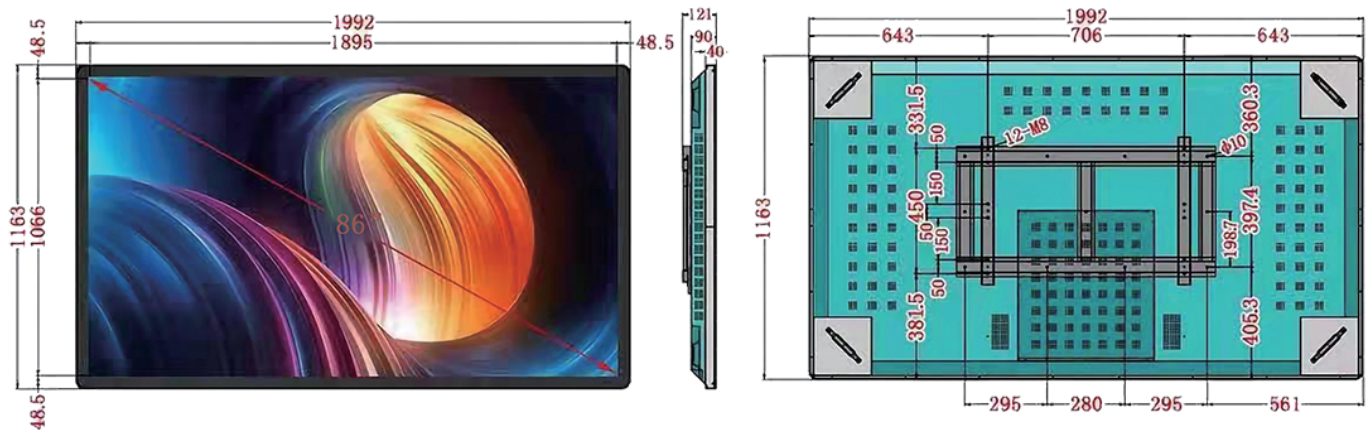

## ラインナップ

多種多様な場所での利用が可能になる豊富なインチサイズ。

32" 43" 49" 55" 65" 75" 86" 98"

※本紙記載の仕様および外観は改良のため予告なく変更される事がありますのであらかじめご了承下さい。

## 製品図面

※モデルチェンジ等により図面と実際のサイズが異なる場合がございます。

## 製品仕様

インチ数	86インチ	視野角	178° /178°
型式	YSD-ID8600Z	ピクセル	0.4935(H) × 0.4935(V) mm
識別名	(非タッチパネル)WM-N(タッチパネル)WM-NT	色彩度	16.7M
画面サイズ(mm)	1895 × 1066	コントラスト比	1200:1
解像度	3840 × 2160	反応時間	8ms
外形寸法(mm)	図面参照	電力	100-240V
重量	81kg	周波数	50-60Hz
輝度	400cd/m <sup>2</sup>	最大電流	3.5A
筐体色	黒(白その他の色はオプション)	最大消費電力	350W
OS	Android11.0	待機電力	5W
RAM/ROM	4G/32G	稼働温度	-10~50℃
入力端子	HDMI×1、LAN、USB2.0×1	稼働湿度	0~80%
スピーカー/出力	5Wステレオ/3.5mmミニオーディオ		