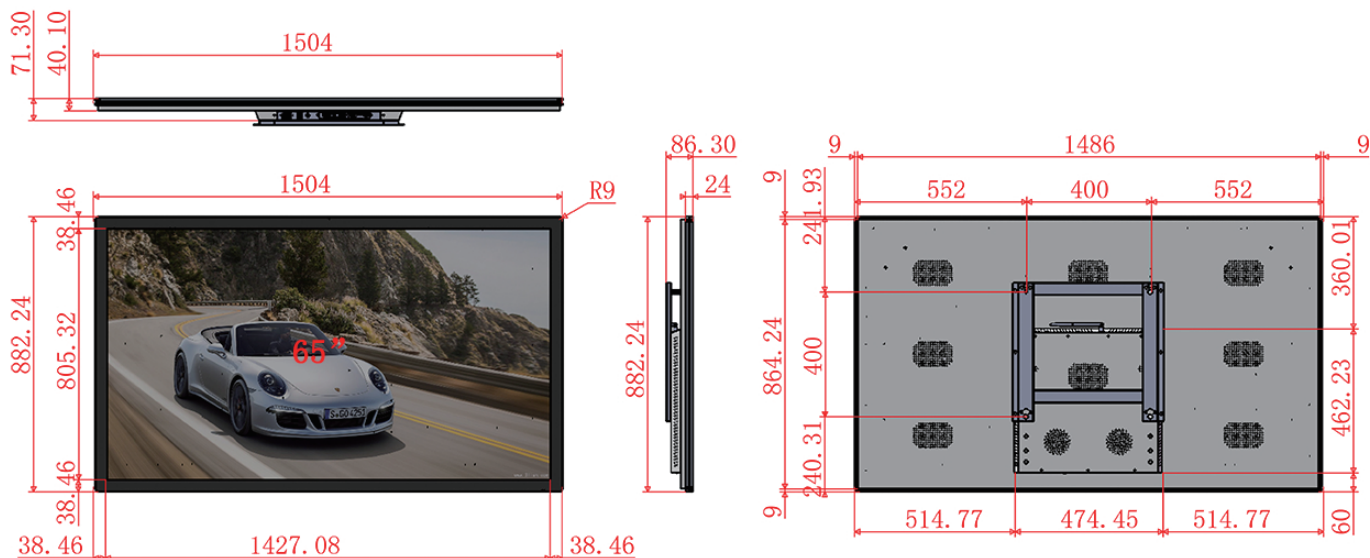

32" 43" 49" 55" 65" 75" 86" 98"

※本紙記載の仕様および外観は改良のため予告なく変更される事がありますのであらかじめご了承下さい。

製品図面

※モデルチェンジ等により図面と実際のサイズが異なる場合がございます。

製品仕様

インチ数	65インチ	視野角	178° /178°
型式	YSD-ID6500Z	ピクセル	0.372(H) × 0.372(V) mm
識別名	(非タッチパネル)WM-N(タッチパネル)WM-NT	色彩度	16.7M
画面サイズ(mm)	1427.08 × 805.32	コントラスト比	1200:1
解像度	3840 × 2160	反応時間	6ms
外形寸法(mm)	図面参照	電力	100-240V
重量	40kg	周波数	50-60Hz
輝度	400cd/m ²	最大電流	1.4A
筐体色	黒(白その他の色はオプション)	最大消費電力	140W
OS	Android11.0	待機電力	5W
RAM/ROM	4G/32G	稼働温度	-10~50°C
入力端子	HDMI×1、LAN、USB2.0×1	稼働湿度	0~80%
スピーカー/出力	5Wステレオ/3.5mmミニオーディオ		