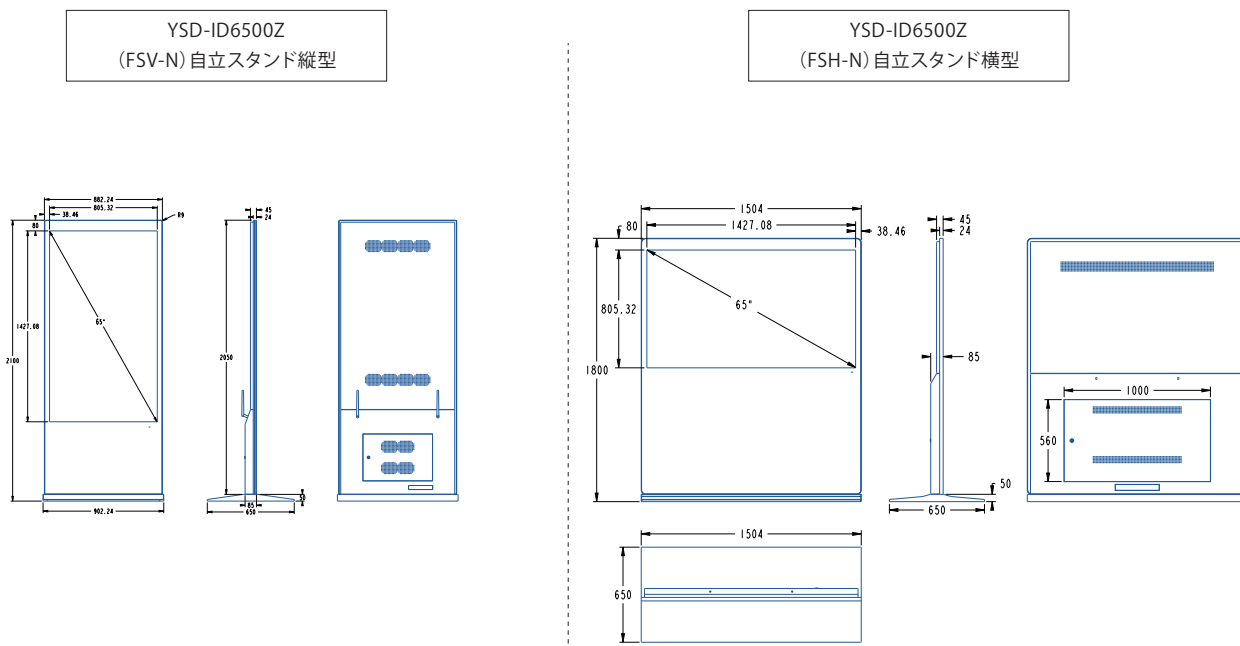

## ラインナップ

多種多様な場所での利用が可能になる豊富なインチサイズ。

32" 43" 49" 55" 65"

※本紙記載の仕様および外観は改良のため予告なく変更される事がありますのであらかじめご了承下さい。

— 製品図面 ※オプションで移動可能なキャスタータイプにも変更できます。

※モデルチェンジ等により図面と実際のサイズが異なる場合がございます。

— 製品仕様

インチ数	65インチ	スピーカー/出力	5Wステレオ/3.5mmミニオーディオ
型式	YSD-ID6500Z	視野角	178° /178°
識別名	非タッチパネル:(縦)FSV-N/(横)FSH-N	ピクセル	0.372(H) × 0.372(V) mm
	タッチパネル:(縦)FSV-NT/(横)FSH-NT	色彩度	16.7M
画面サイズ(mm)	1427.08 × 805.32	コントラスト比	1200:1
解像度	3840 × 2160	反応時間	6ms
外形寸法(mm)	図面参照	電力	100-240V
重量	(縦)84kg/(横)142kg	周波数	50-60Hz
輝度	400cd/m <sup>2</sup>	最大電流	1.4A
筐体色	黒(白その他の色はオプション)	最大消費電力	140W
OS	Android11.0	待機電力	5W
RAM/ROM	4G/32G	稼働温度	-10~50°C
入力端子	HDMI×1、LAN、USB2.0×1	稼働湿度	0~80%