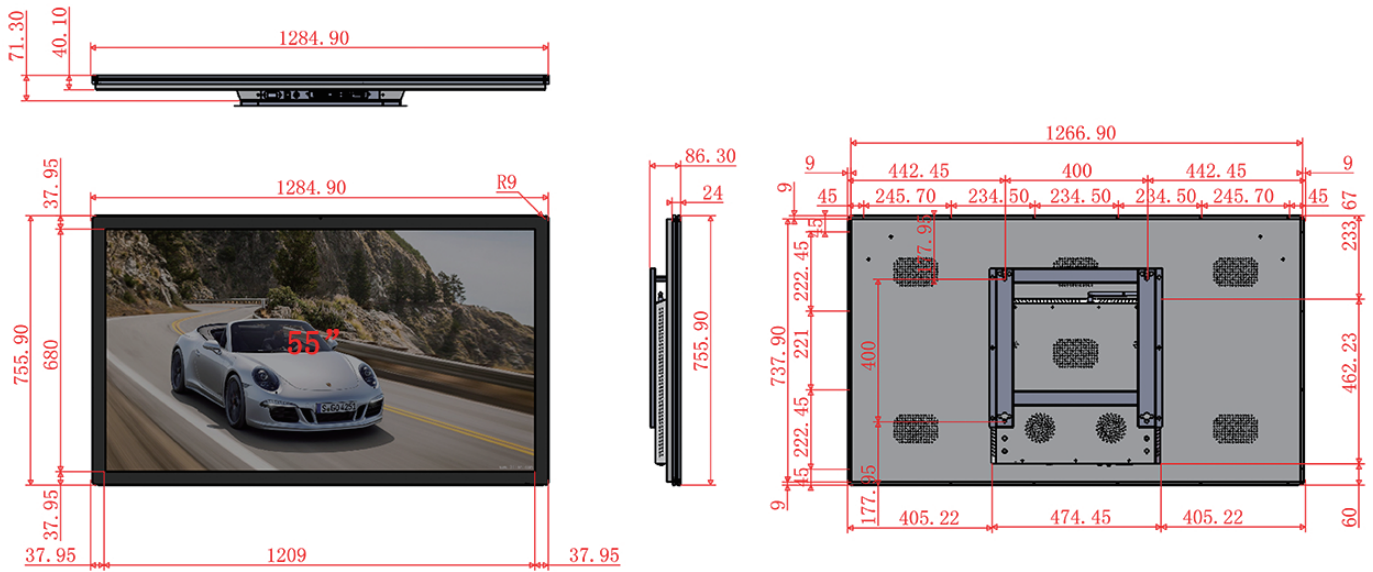

55
インチ

屋内用壁掛 デジタルサイネージ

縦横兼用 Android搭載モデル

デジタルサイネージに求められる基本機能を搭載した、屋内専用縦横兼用の基本シリーズです。
 Android搭載でアプリ等の活用も可能※。市販ブラケットでも取付可能です。※一部未対応

 設置を制限しない 縦横兼用	 基本OSにAndroid 搭載	 HDMI入力搭載 外部機器表示OK	 アプリインストール 可能※一部制限有	 柔軟な 取り付け方法	 表面保護用 耐衝撃ガラス搭載
---	---	---	--	--	--

32" 43" 49" 55" 65" 75" 86" 98"

※本紙記載の仕様および外観は改良のため予告なく変更される事がありますのであらかじめご了承下さい。

製品図面

※モデルチェンジ等により図面と実際のサイズが異なる場合がございます。

製品仕様

インチ数	55インチ	視野角	178° /178°
型式	YSD-ID5500Z	ピクセル	0.630 (H) × 0.630 (V) mm
識別名	(非タッチパネル)WM-N(タッチパネル)WM-NT	色彩度	16.7M
画面サイズ(mm)	1209 × 680	コントラスト比	1200:1
解像度	1920 × 1080	反応時間	6ms
外形寸法(mm)	図面参照	電力	100-240V
重量	31kg	周波数	50-60Hz
輝度	350cd/m ²	最大電流	1.05A
筐体色	黒(白その他の色はオプション)	最大消費電力	105W
OS	Android11.0	待機電力	5W
RAM/ROM	4G/32G	稼働温度	-10~50℃
入力端子	HDMI×1、LAN、USB2.0×1	稼働湿度	0~80%
スピーカー/出力	5Wステレオ/3.5mmミニオーディオ		