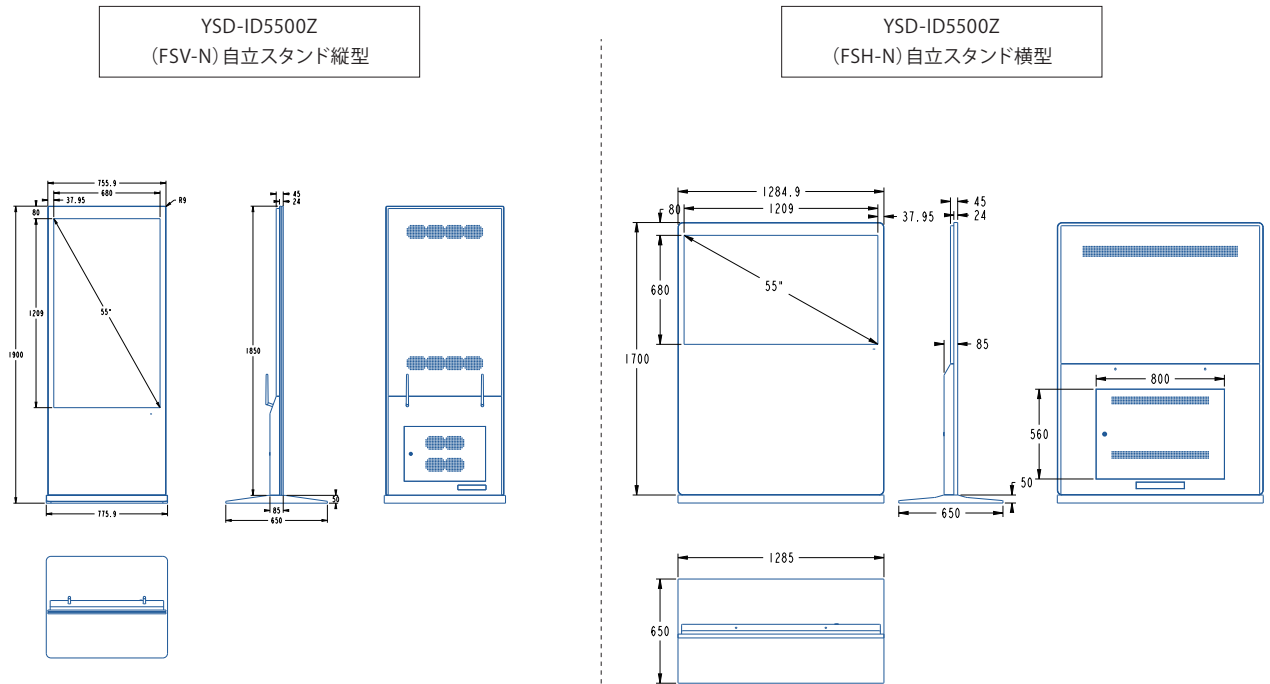

## ラインナップ

多種多様な場所での利用が可能になる豊富なインチサイズ。

32" 43" 49" 55" 65"

※本紙記載の仕様および外観は改良のため予告なく変更される事がありますのであらかじめご了承下さい。

製品図面 ※オプションで移動可能なキャスタータイプにも変更できます。

※モデルチェンジ等により図面と実際のサイズが異なる場合がございます。

製品仕様

インチ数	55インチ	スピーカー/出力	5Wステレオ/3.5mmミニオーディオ
型式	YSD-ID5500Z	視野角	178° /178°
識別名	非タッチパネル:(縦)FSV-N/(横)FSH-N	ピクセル	0.630(H) × 0.630(V) mm
	タッチパネル:(縦)FSV-NT/(横)FSH-NT	色彩度	16.7M
画面サイズ(mm)	1209 × 680	コントラスト比	1200:1
解像度	1920 × 1080	反応時間	6ms
外形寸法(mm)	図面参照	電力	100-240V
重量	(縦)65kg/(横)110kg	周波数	50-60Hz
輝度	350cd/m <sup>2</sup>	最大電流	1.05A
筐体色	黒(白その他の色はオプション)	最大消費電力	105W
OS	Android11.0	待機電力	5W
RAM/ROM	4G/32G	稼働温度	-10~50°C
入力端子	HDMI×1、LAN、USB2.0×1	稼働湿度	0~80%