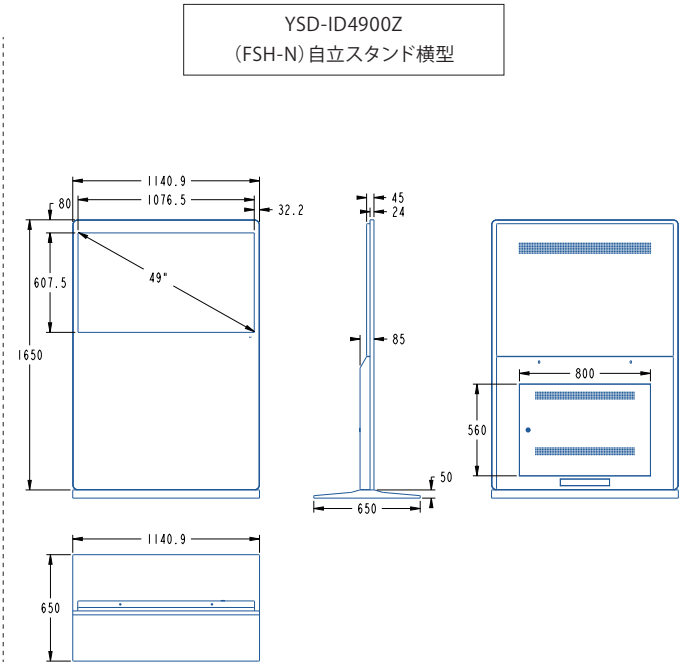

オプション機能

全機種に搭載可能なオプション機能です。

Windows等
 搭載OSの
 カスタマイズ

LTE通信

タッチパネル
 ※HDMI接続した外部機器を
 タッチコントロールも可

ラインナップ

多種多様な場所での利用が可能になる豊富なインチサイズ。

32" 43" 49" 55" 65"

製品図面 ※オプションで移動可能なキャスタータイプにも変更できます。

※モデルチェンジ等により図面と実際のサイズが異なる場合がございます。

製品仕様

インチ数	49インチ	スピーカー/出力	5Wステレオ/3.5mmミニオーディオ
型式	YSD-ID4900Z	視野角	178° /178°
識別名	非タッチパネル:(縦)FSV-N/(横)FSH-N	ピクセル	0.55926(H) × 0.55926(V) mm
	タッチパネル:(縦)FSV-NT/(横)FSH-NT	色彩度	16.7M
画面サイズ(mm)	607.5 × 1076.5	コントラスト比	1200:1
解像度	1920 × 1080	反応時間	6ms
外形寸法(mm)	図面参照	電力	100-240V
重量	(縦)52kg/(横)88kg	周波数	50-60Hz
輝度	350cd/m ²	最大電流	1.05A
筐体色	黒(白その他の色はオプション)	最大消費電力	105W
OS	Android11.0	待機電力	5W
RAM/ROM	4G/32G	稼働温度	-10~50°C
入力端子	HDMI×1、LAN、USB2.0×1	稼働湿度	0~80%