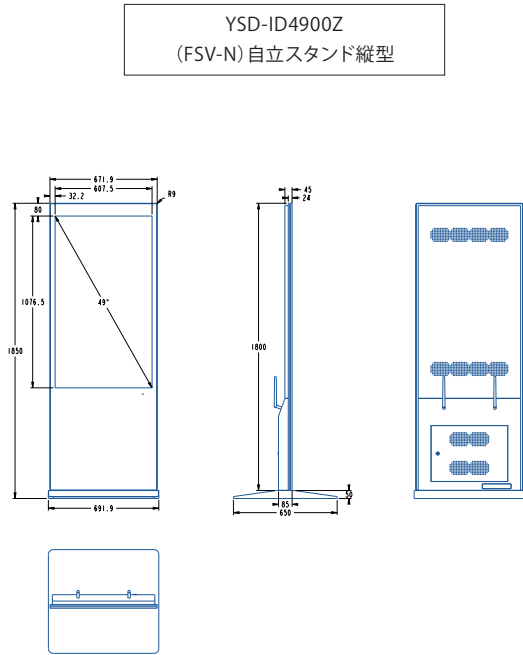

オプション機能

全機種に搭載可能なオプション機能です。

Windows等
 搭載OSの
 カスタマイズ

LTE通信

タッチパネル
 ※HDMI接続した外部機器を
 タッチコントロールも可

ラインナップ

多種多様な場所での利用が可能になる豊富なインチサイズ。

32" 43" 49" 55" 65"

製品図面 ※オプションで移動可能なキャスタータイプにも変更できます。

※モデルチェンジ等により図面と実際のサイズが異なる場合がございます。

製品仕様

インチ数	49インチ	スピーカー/出力	5Wステレオ/3.5mmミニオーディオ
型式	YSD-ID4900Z	視野角	178° /178°
識別名	非タッチパネル:(縦)FSV-N/(横)FSH-N	ピクセル	0.55926(H) × 0.55926(V) mm
	タッチパネル:(縦)FSV-NT/(横)FSH-NT	色彩度	16.7M
画面サイズ(mm)	607.5 × 1076.5	コントラスト比	1200:1
解像度	1920 × 1080	反応時間	6ms
外形寸法(mm)	図面参照	電力	100-240V
重量	(縦)52kg/(横)88kg	周波数	50-60Hz
輝度	350cd/m ²	最大電流	1.05A
筐体色	黒(白その他の色はオプション)	最大消費電力	105W
OS	Android11.0	待機電力	5W
RAM/ROM	4G/32G	稼働温度	-10~50°C
入力端子	HDMI×1、LAN、USB2.0×1	稼働湿度	0~80%