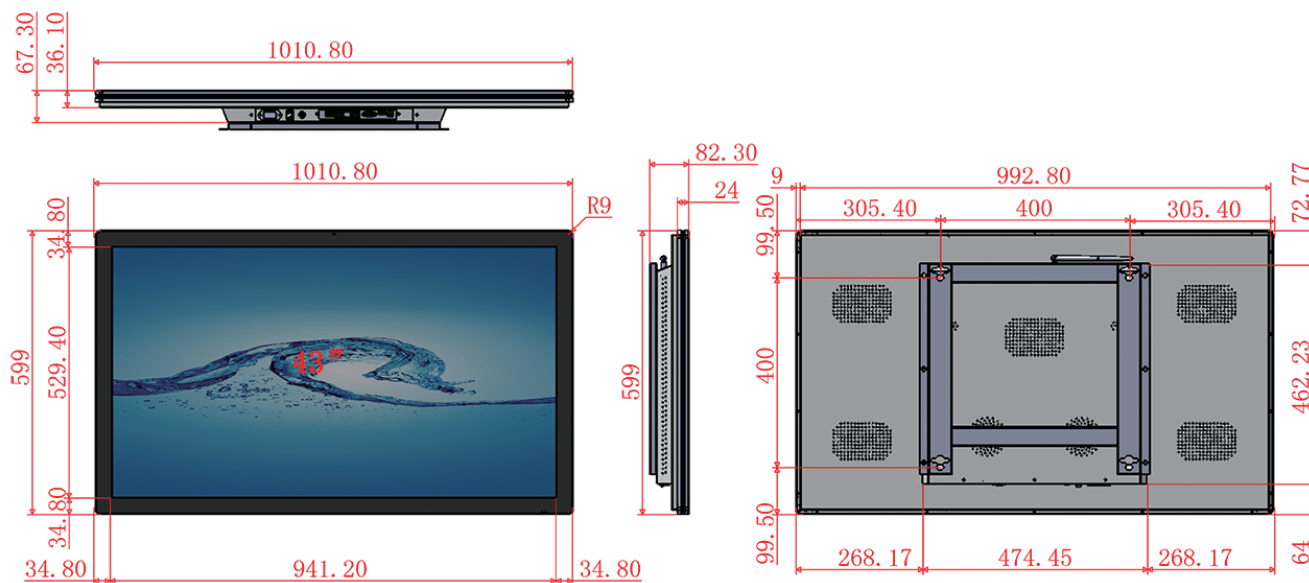

- 32"
- 43"
- 49"
- 55"
- 65"
- 75"
- 86"
- 98"

※本紙記載の仕様および外観は改良のため予告なく変更される事がありますのであらかじめご了承下さい。

製品図面

※モデルチェンジ等により図面と実際のサイズが異なる場合がございます。

製品仕様

インチ数	43インチ	視野角	178° /178°
型式	YSD-ID4300Z	ピクセル	0.4902 (H) × 0.4902 (V) mm
識別名	(非タッチパネル)WM-N(タッチパネル)WM-NT	色彩数	16.7M
画面サイズ(mm)	941.2 × 529.4	コントラスト比	1200:1
解像度	1920 × 1080	反応時間	6ms
外形寸法(mm)	図面参照	電力	100-240V
重量	20kg	周波数	50-60Hz
輝度	350cd/m ²	最大電流	1.05A
筐体色	黒(白その他の色はオプション)	最大消費電力	105W
OS	Android11.0	待機電力	5W
RAM/ROM	4G/32G	稼働温度	-10~50℃
入力端子	HDMI×1、LAN、USB2.0×1	稼働湿度	0~80%
スピーカー/出力	5Wステレオ/3.5mmミニオーディオ		