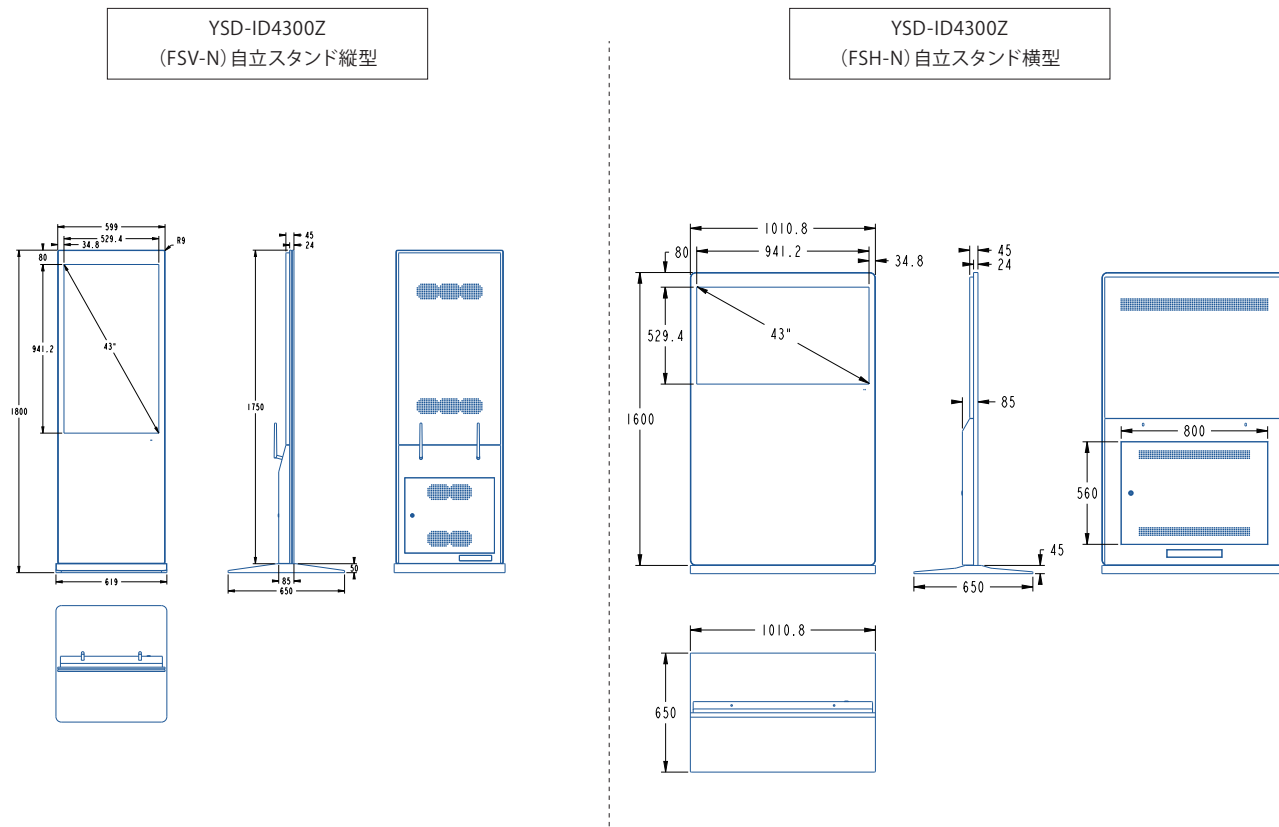

オプション機能

全機種に搭載可能なオプション機能です。

 Windows等 搭載OSの カスタマイズ	 LTE通信	 タッチパネル ※HDMI接続した外部機器を タッチコントロールも可
---	---	---

ラインナップ

多種多様な場所での利用が可能になる豊富なインチサイズ。

32" 43" 49" 55" 65"

※本紙記載の仕様および外観は改良のため予告なく変更される事がありますのであらかじめご了承下さい。

— 製品図面 ※オプションで移動可能なキャスタータイプにも変更できます。

※モデルチェンジ等により図面と実際のサイズが異なる場合がございます。

— 製品仕様

インチ数	43インチ	スピーカー/出力	5Wステレオ/3.5mmミニオーディオ
型式	YSD-ID4300Z	視野角	178° /178°
識別名	非タッチパネル:(縦)FSV-N/(横)FSH-N	ピクセル	0.4902(H) × 0.4902(V) mm
	タッチパネル:(縦)FSV-NT/(横)FSH-NT	色彩度	16.7M
画面サイズ(mm)	529.4 × 941.2	コントラスト比	1200:1
解像度	1920 × 1080	反応時間	6ms
外形寸法(mm)	図面参照	電力	100-240V
重量	(縦)42kg/(横)71kg	周波数	50-60Hz
輝度	350cd/m ²	最大電流	1.05A
筐体色	黒(白その他の色はオプション)	最大消費電力	105W
OS	Android11.0	待機電力	5W
RAM/ROM	4G/32G	稼働温度	-10~50℃
入力端子	HDMI×1、LAN、USB2.0×1	稼働湿度	0~80%