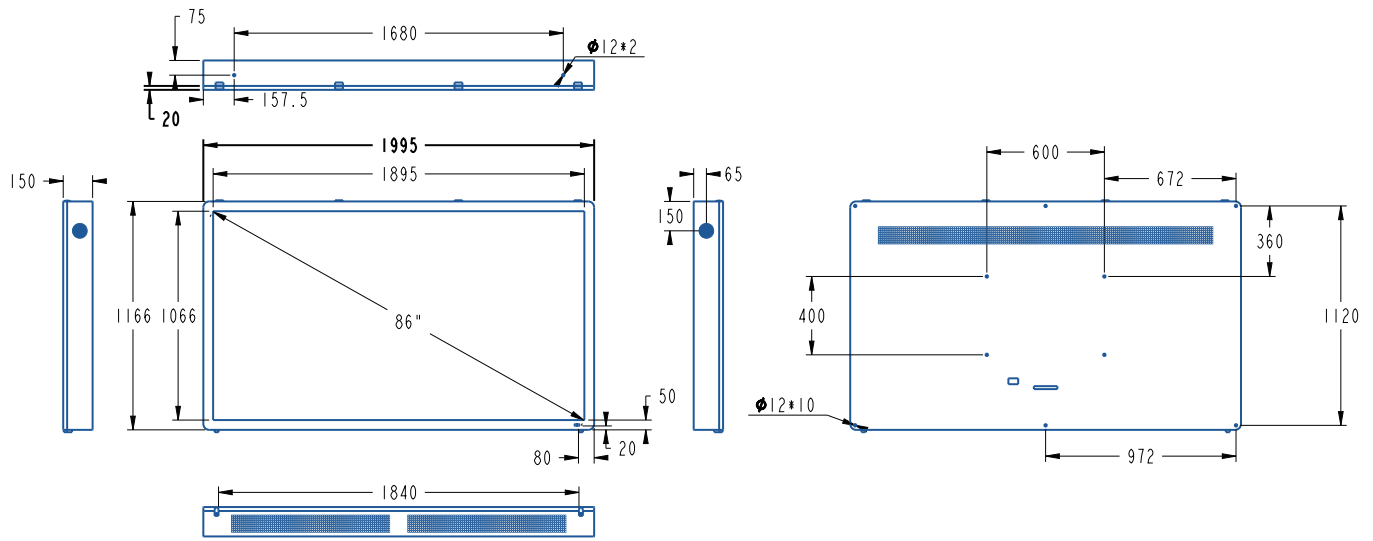

多種多様な場所での利用が可能になる豊富なインチサイズ。

32" 43" 49" 55" 65" 75" 86"

製品図面

製品仕様

インチ数	86インチ	視野角	178° /178°
型式	YSD-OD8600Z	ピクセル	0.1645 (H) ×0.4935 (V) mm
識別名	WMH-FC-N	色彩度	16.7M
画面サイズ(mm)	1066 × 1895	コントラスト比	3000:1
解像度	3840 × 2160	反応時間	8ms
外形寸法(mm)	1166 × 1995 × 150	電力	100-240V
重量	220kg	周波数	50-60Hz
輝度	2000cd/m ²	最大電流	13A
冷却方法	ファンクーリング	最大消費電力	1300W
OS	Android11.0	待機電力	5W
RAM/ROM	4G/32G	稼働温度	-20~70°C
入力端子	HDMI×3、LAN、USB2.0×3	稼働湿度	0~80%
スピーカー	10W/2pcs	防水性能	IP65