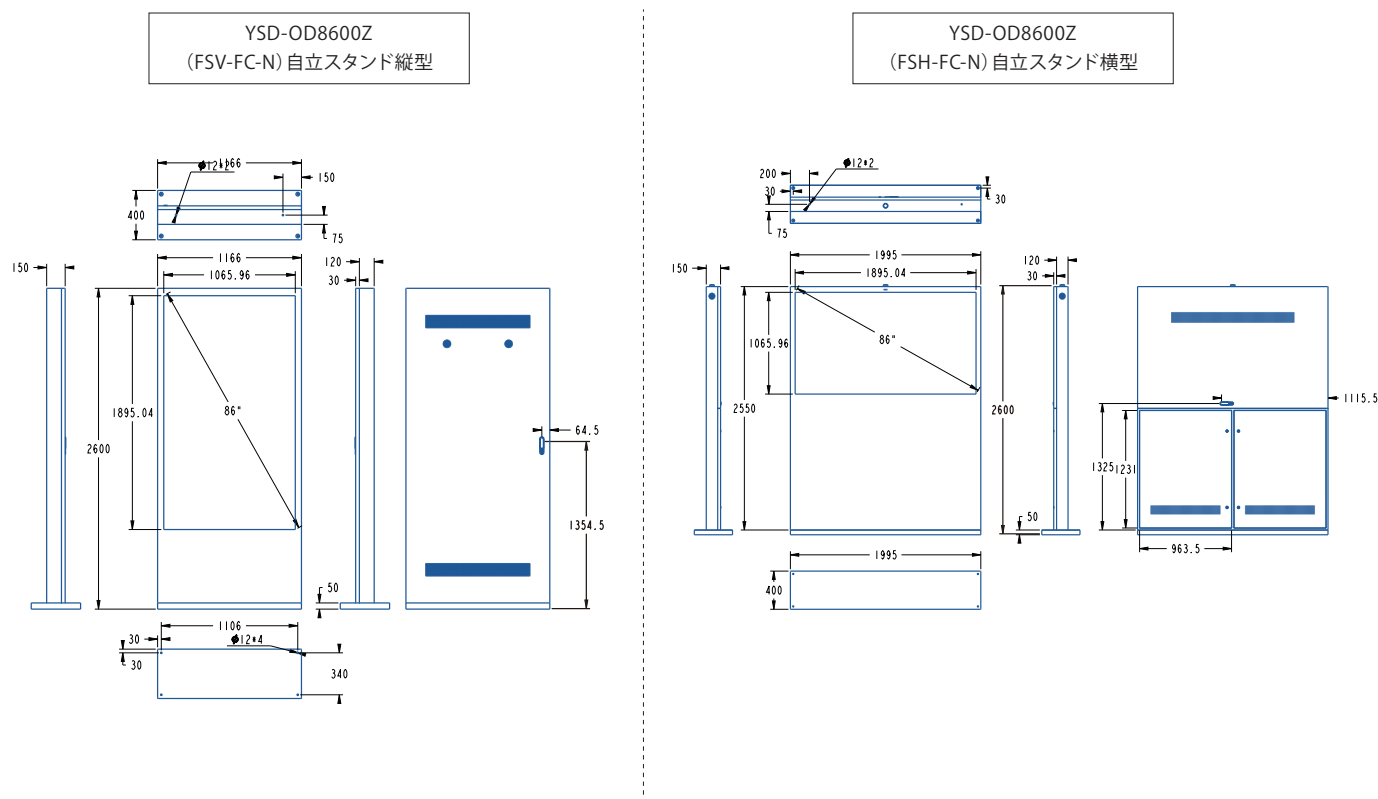

86
インチ

屋外用自立スタンド デジタルサイネージ

[FCシリーズ]縦型/横型 ファンクーリング設計

シンプルかつ屋外でもはっきり見える屋外用液晶ディスプレイ。設置はアンカーや置き、キャスターによる移動型も対応可能です。

オプション機能

全機種に搭載可能なオプション機能です。

Windows等
搭載OSの
カスタマイズ

LTE通信

タッチパネル
※HDMI接続した外部機器を
タッチコントロールも可

ラインナップ

多種多様な場所での利用が可能になる豊富なインチサイズ。

32" 43" 49" 55" 65" 75" 86"

一 製品図面 ※オプションで移動可能なキャスタータイプにも変更できます。

一 製品仕様

インチ数	86インチ	スピーカー	10W/2pcs
型式	YSD-OD8600Z	視野角	178° / 178°
識別名	(横) FSH-FC-N (縦) FSV-FC-N	ピクセル	0.1645 (H) × 0.4935 (V) mm
画面サイズ(mm)	1065.96 × 1895.04	色彩度	16.7M
解像度	3840 × 2160	コントラスト比	3000:1
外形寸法(mm)	縦型: 2600 × 1166 × 400	反応時間	8ms
(高さ×幅×厚み)	横型: 2600 × 1995 × 400	電力	100-240V
重量	縦型: 265kg / 横型: 277kg	周波数	50-60Hz
輝度	2000cd/m ²	最大電流	13A
冷却方法	ファンクーリング	最大消費電力	1300W
OS	Android11.0	待機電力	5W
RAM/ROM	4G/32G	稼働温度	-20~70℃
入力端子	HDMI×3、LAN、USB2.0×3	稼働湿度	0~80%