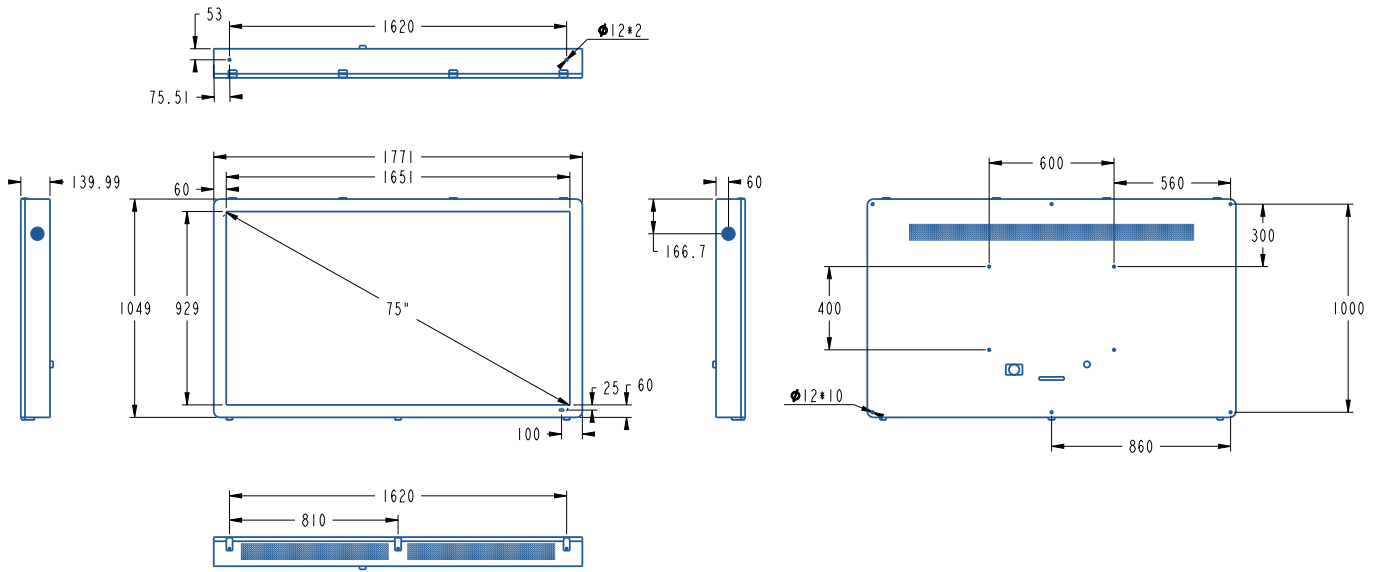

タッチパネル
※HDMI接続した外部機器を
タッチコントロールも可

市販品のブラケット
取付可能
※耐荷重をクリアしたものに限り

ラインナップ

多種多様な場所での利用が可能になる豊富なインチサイズ。

32" 43" 49" 55" 65" 75" 86"

製品図面

製品仕様

インチ数	75インチ	視野角	178°/178°
型式	YSD-OD7500Z	ピクセル	0.1432 (H) × 0.4296 (V) mm
識別名	WMH-FC-N	色彩度	16.7M
画面サイズ(mm)	927.9 × 1649.7	コントラスト比	3000:1
解像度	3840 × 2160	反応時間	8ms
外形寸法(mm)	1769.7 × 1047.9 × 139.99	電力	100-240V
重量	130kg	周波数	50-60Hz
輝度	3000cd/m ²	最大電流	9.9A
冷却方法	ファンクーリング	最大消費電力	990W
OS	Android11.0	待機電力	5W
RAM/ROM	4G/32G	稼働温度	-20~70°C
入力端子	HDMI×3、LAN、USB2.0×3	稼働湿度	0~80%
スピーカー	10W/2pcs	防水性能	IP65