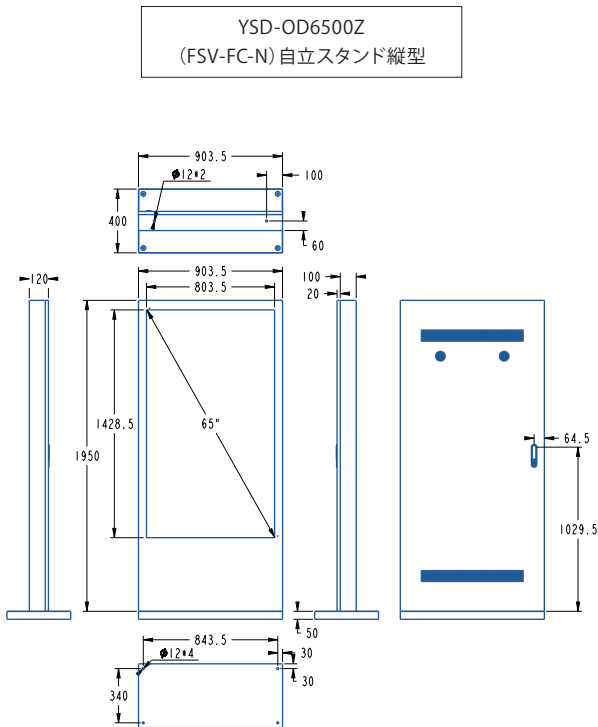

65
インチ

屋外用自立スタンド デジタルサイネージ

[FCシリーズ]縦型／横型 ファンクーリング設計

シンプルかつ屋外でもはっきり見える屋外用液晶ディスプレイ。設置はアンカーや置き、キャスターによる移動型も対応可能です。

オプション機能

全機種に搭載可能なオプション機能です。

Windows等
搭載OSの
カスタマイズ

LTE通信

タッチパネル
※HDMI接続した外部機器を
タッチコントロールも可

ラインナップ

多種多様な場所での利用が可能になる豊富なインチサイズ。

32" 43" 49" 55" 65" 75" 86"

一 製品図面 ※オプションで移動可能なキャスタータイプにも変更できます。

一 製品仕様

インチ数	65インチ	スピーカー	10W/2pcs
型式	YSD-OD6500Z	視野角	178° / 178°
識別名	(横) FSH-FC-N (縦) FSV-FC-N	ピクセル	0.124 (H) × 0.372 (V) mm
画面サイズ(mm)	803.5 × 1428.5	色彩度	16.7M
解像度	3840 × 2160	コントラスト比	3000:1
外形寸法(mm)	縦型: 2000 × 903.5 × 400	反応時間	8ms
(高さ×幅×厚み)	横型: 2000 × 1528.5 × 400	電力	100-240V
重量	縦型: 165kg / 横型: 177kg	周波数	50-60Hz
輝度	3000cd/m ²	最大電流	6A
冷却方法	ファンクーリング	最大消費電力	600W
OS	Android11.0	待機電力	5W
RAM/ROM	4G/32G	稼働温度	-20~70℃
入力端子	HDMI×3、LAN、USB2.0×3	稼働湿度	0~80%