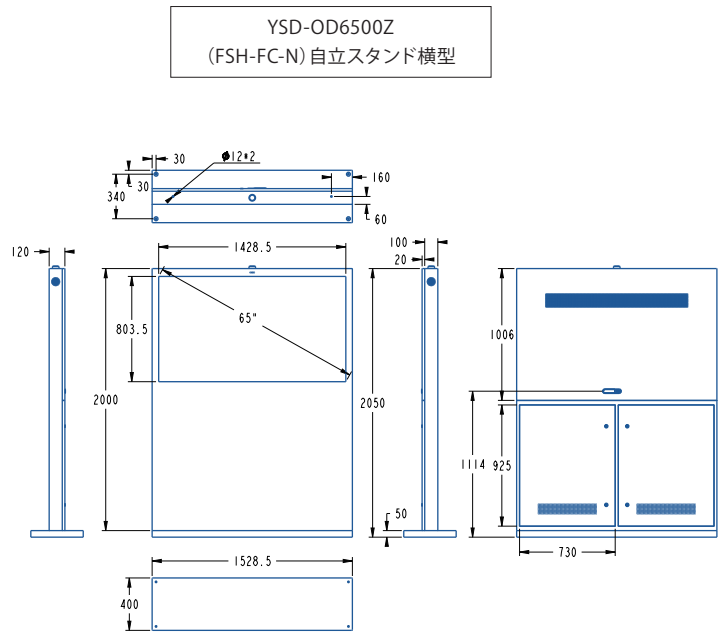

65
インチ

屋外用自立スタンド デジタルサイネージ

[FCシリーズ]縦型／横型 ファンクーリング設計

シンプルかつ屋外でもはっきり見える屋外用液晶ディスプレイ。設置はアンカーや置き、キャスターによる移動型も対応可能です。

オプション機能

全機種に搭載可能なオプション機能です。

Windows等
搭載OSの
カスタマイズ

LTE通信

タッチパネル
※HDMI接続した外部機器を
タッチコントロールも可

ラインナップ

多種多様な場所での利用が可能になる豊富なインチサイズ。

32" 43" 49" 55" 65" 75" 86"

一 製品図面 ※オプションで移動可能なキャスタータイプにも変更できます。

一 製品仕様

インチ数	65インチ	スピーカー	10W/2pcs
型式	YSD-OD6500Z	視野角	178° / 178°
識別名	(横) FSH-FC-N (縦) FSV-FC-N	ピクセル	0.124 (H) × 0.372 (V) mm
画面サイズ(mm)	803.5 × 1428.5	色彩度	16.7M
解像度	3840 × 2160	コントラスト比	3000:1
外形寸法(mm)	縦型: 2000 × 903.5 × 400	反応時間	8ms
(高さ×幅×厚み)	横型: 2000 × 1528.5 × 400	電力	100-240V
重量	縦型: 165kg / 横型: 177kg	周波数	50-60Hz
輝度	3000cd/m ²	最大電流	6A
冷却方法	ファンクーリング	最大消費電力	600W
OS	Android11.0	待機電力	5W
RAM/ROM	4G/32G	稼働温度	-20~70℃
入力端子	HDMI×3、LAN、USB2.0×3	稼働湿度	0~80%