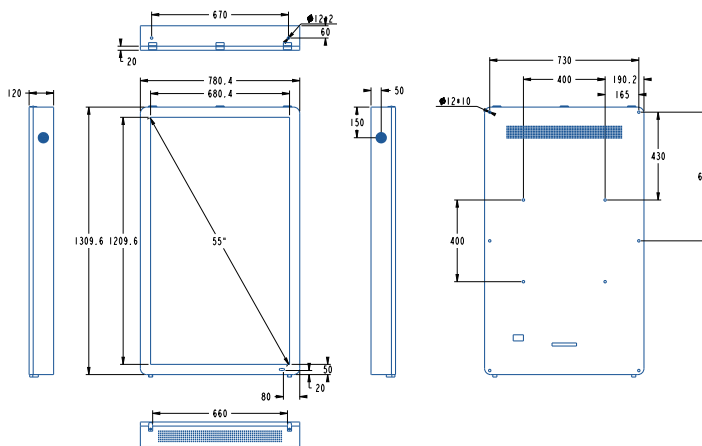

製品図面

YSD-OD5500Z
(WMV-FC-N) 壁掛け縦型