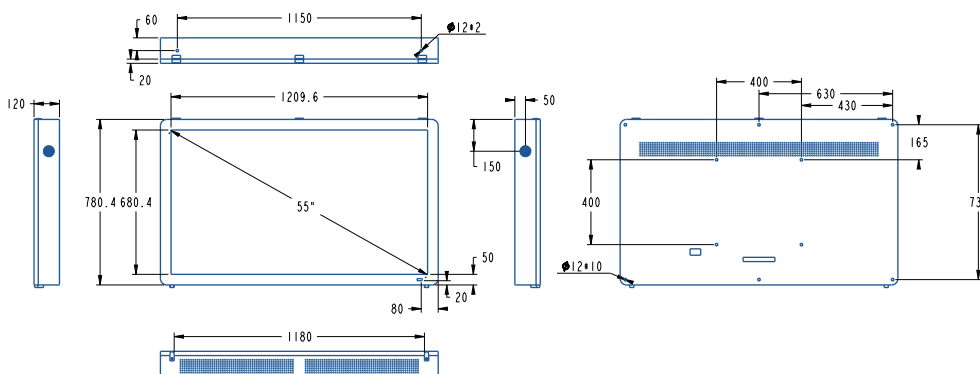

## ラインナップ

多種多様な場所での利用が可能になる豊富なインチサイズ。

32" 43" 49" 55" 65" 75" 86"

## 製品図面

YSD-OD5500Z  
 (WMV-FC-N) 壁掛け縦型

YSD-OD5500Z  
 (WMH-FC-N) 壁掛け縦型

## 製品仕様

インチ数	55インチ	視野角	178° /178°
型式	YSD-OD5500Z	ピクセル	0.105 (H) ×0.315 (V) mm
識別名	(横)WMH-FC-N(縦)WMV-FC-N	色彩度	16.7M
画面サイズ(mm)	680.4 × 1209.6	コントラスト比	3000:1
解像度	1920 × 1080	反応時間	8ms
外形寸法(mm)	1209.6 × 780.4 × 120	電力	100-240V
重量	67.5kg	周波数	50-60Hz
輝度	3000cd/m <sup>2</sup>	最大電流	5.0A
冷却方法	ファンクーリング	最大消費電力	500W
OS	Android11.0	待機電力	5W
RAM/ROM	4G/32G	稼働温度	-20~70°C
入力端子	HDMI×3、LAN、USB2.0×3	稼働湿度	0~80%
スピーカー	10W/2pcs	防水性能	IP65