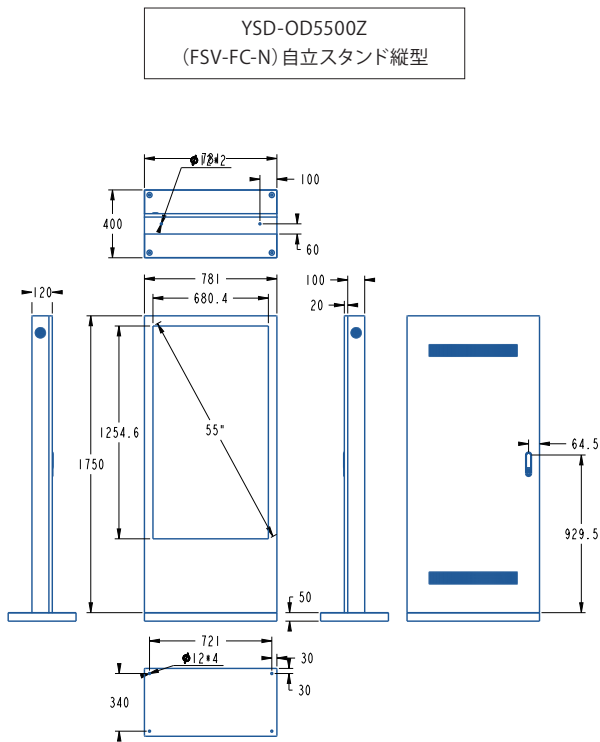

## ラインナップ

多種多様な場所での利用が可能になる豊富なインチサイズ。

32" 43" 49" 55" 65" 75" 86"

一 製品図面 ※オプションで移動可能なキャスタータイプにも変更できます。

一 製品仕様

インチ数	55インチ	スピーカー	10W/2pcs
型式	YSD-OD5500Z	視野角	178° / 178°
識別名	(横) FSH-FC-N (縦) FSV-FC-N	ピクセル	0.105 (H) × 0.315 (V) mm
画面サイズ(mm)	680.4 × 1209.6	色彩度	16.7M
解像度	1920 × 1080	コントラスト比	3000:1
外形寸法(mm)	縦型: 1800 × 781 × 400	反応時間	8ms
(高さ×幅×厚み)	横型: 1800 × 1354.6 × 400	電力	100-240V
重量	縦型: 130kg / 横型: 145kg	周波数	50-60Hz
輝度	3000cd/m <sup>2</sup>	最大電流	5.0A
冷却方法	ファンクーリング	最大消費電力	500W
OS	Android11.0	待機電力	5W
RAM/ROM	4G/32G	稼働温度	-20~70℃
入力端子	HDMI×3、LAN、USB2.0×3	稼働湿度	0~80%