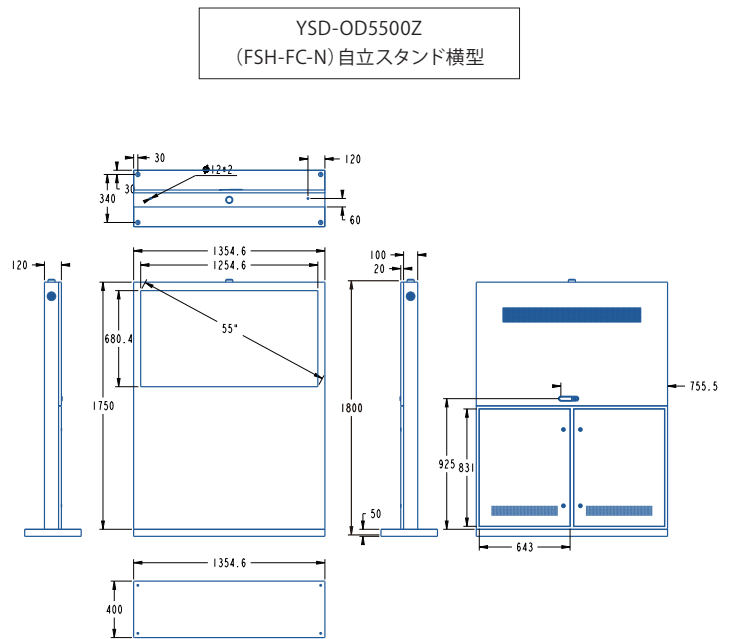

## ラインナップ

多種多様な場所での利用が可能になる豊富なインチサイズ。

32" 43" 49" 55" 65" 75" 86"

一 製品図面 ※オプションで移動可能なキャスタータイプにも変更できます。

一 製品仕様

インチ数	55インチ	スピーカー	10W/2pcs
型式	YSD-OD5500Z	視野角	178° / 178°
識別名	(横) FSH-FC-N (縦) FSV-FC-N	ピクセル	0.105 (H) × 0.315 (V) mm
画面サイズ(mm)	680.4 × 1209.6	色彩度	16.7M
解像度	1920 × 1080	コントラスト比	3000:1
外形寸法(mm)	縦型: 1800 × 781 × 400	反応時間	8ms
(高さ×幅×厚み)	横型: 1800 × 1354.6 × 400	電力	100-240V
重量	縦型: 130kg / 横型: 145kg	周波数	50-60Hz
輝度	3000cd/m <sup>2</sup>	最大電流	5.0A
冷却方法	ファンクーリング	最大消費電力	500W
OS	Android11.0	待機電力	5W
RAM/ROM	4G/32G	稼働温度	-20~70℃
入力端子	HDMI×3、LAN、USB2.0×3	稼働湿度	0~80%