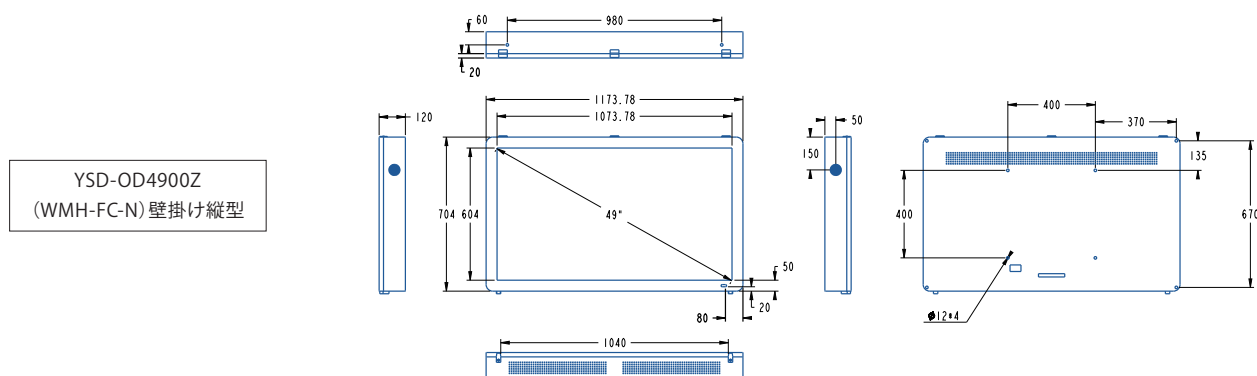

## 製品仕様

インチ数	49インチ	視野角	178° / 178°
型式	YSD-OD4900Z	ピクセル	0.18642 (H) × 0.55926 (V) mm
識別名	(横) WMH-FC-N (縦) WMV-FC-N	色彩度	16.7M
画面サイズ(mm)	604 × 1073.78	コントラスト比	3000:1
解像度	1920 × 1080	反応時間	12ms
外形寸法(mm)	1173.78 × 704 × 120	電力	100-240V
重量	58kg	周波数	50-60Hz
輝度	3000cd/m <sup>2</sup>	最大電流	4.7A
冷却方法	ファンクーリング	最大消費電力	470W
OS	Android11.0	待機電力	5W
RAM/ROM	4G/32G	稼働温度	-20~70°C
入力端子	HDMI×3、LAN、USB2.0×3	稼働湿度	0~80%
スピーカー	10W/2pcs	防水性能	IP65