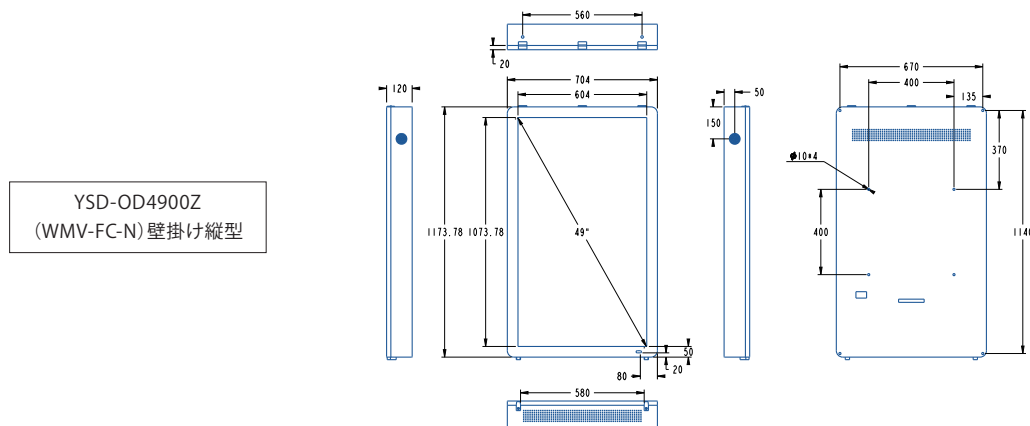

### ラインナップ

多種多様な場所での利用が可能になる豊富なインチサイズ。

32" 43" 49" 55" 65" 75" 86"

## 製品図面

## 製品仕様

インチ数	49インチ	視野角	178° / 178°
型式	YSD-OD4900Z	ピクセル	0.18642 (H) × 0.55926 (V) mm
識別名	(横) WMH-FC-N (縦) WMV-FC-N	色彩度	16.7M
画面サイズ(mm)	604 × 1073.78	コントラスト比	3000:1
解像度	1920 × 1080	反応時間	12ms
外形寸法(mm)	1173.78 × 704 × 120	電力	100-240V
重量	58kg	周波数	50-60Hz
輝度	3000cd/m <sup>2</sup>	最大電流	4.7A
冷却方法	ファンクーリング	最大消費電力	470W
OS	Android11.0	待機電力	5W
RAM/ROM	4G/32G	稼働温度	-20~70°C
入力端子	HDMI×3、LAN、USB2.0×3	稼働湿度	0~80%
スピーカー	10W/2pcs	防水性能	IP65