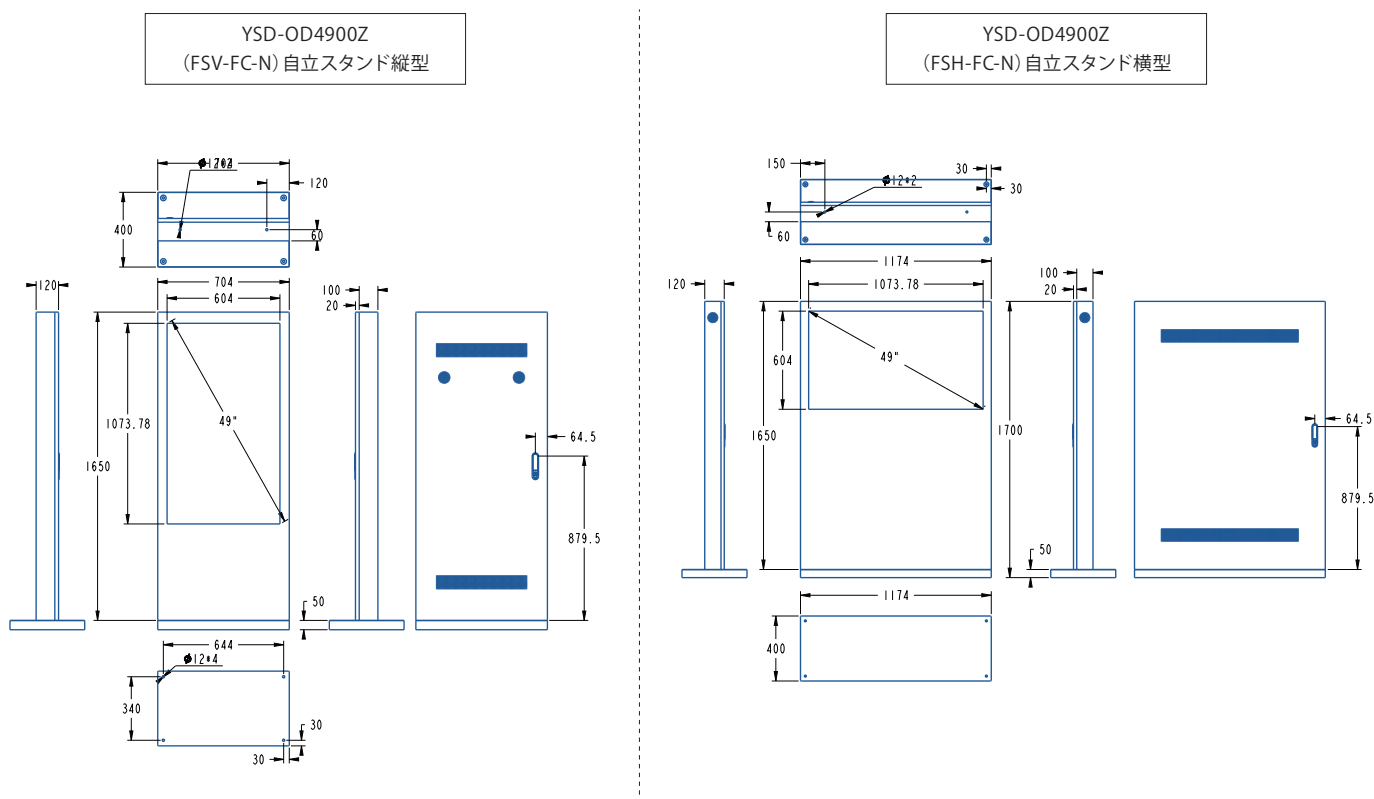

49
インチ

屋外用自立スタンド デジタルサイネージ

[FCシリーズ]縦型／横型 ファンクーリング設計

シンプルかつ屋外でもはっきり見える屋外用液晶ディスプレイ。設置はアンカーや置き、キャスターによる移動型も対応可能です。

オプション機能

全機種に搭載可能なオプション機能です。

Windows等
搭載OSの
カスタマイズ

LTE通信

タッチパネル
※HDMI接続した外部機器を
タッチコントロールも可

ラインナップ

多種多様な場所での利用が可能になる豊富なインチサイズ。

32" 43" 49" 55" 65" 75" 86"

一 製品図面 ※オプションで移動可能なキャスタータイプにも変更できます。

一 製品仕様

インチ数	49インチ	スピーカー	10W/2pcs
型式	YSD-OD4900Z	視野角	178° / 178°
識別名	(横) FSH-FC-N (縦) FSV-FC-N	ピクセル	0.18642 (H) × 0.55926 (V) mm
画面サイズ(mm)	604 × 1073.78	色彩度	16.7M
解像度	1920 × 1080	コントラスト比	3000:1
外形寸法(mm)	縦型: 1700 × 704 × 400	反応時間	12ms
(高さ×幅×厚み)	横型: 1700 × 1174 × 400	電力	100-240V
重量	縦型: 110kg / 横型: 125kg	周波数	50-60Hz
輝度	3000cd/m ²	最大電流	4.7A
冷却方法	ファンクーリング	最大消費電力	470W
OS	Android11.0	待機電力	5W
RAM/ROM	4G/32G	稼働温度	-20~70℃
入力端子	HDMI×3、LAN、USB2.0×3	稼働湿度	0~80%