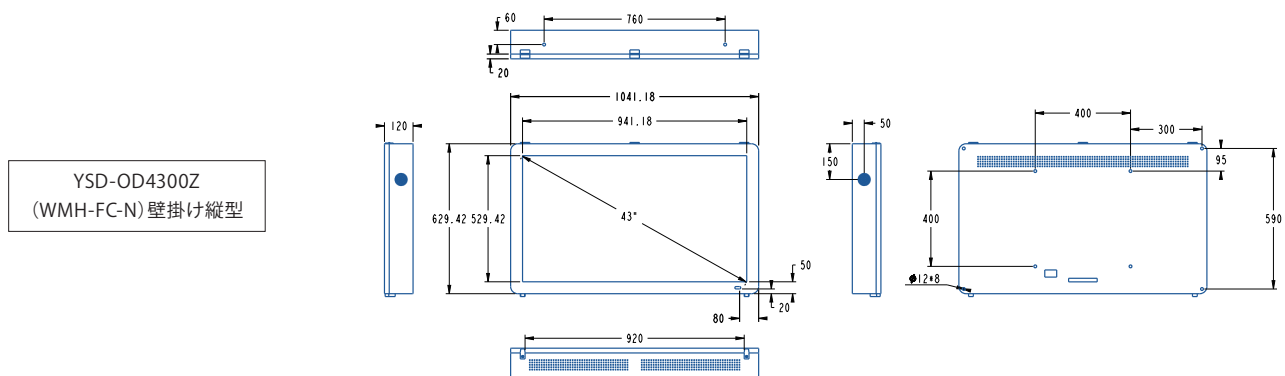

タッチパネル
※HDMI接続した外部機器を
タッチコントロールも可

市販品のブラケット
取付可能
※耐荷重をクリアしたものに限り

ラインナップ

多種多様な場所での利用が可能になる豊富なインチサイズ。

32" 43" 49" 55" 65" 75" 86"

製品図面

製品仕様

インチ数	43インチ	視野角	178° /178°
型式	YSD-OD4300Z	ピクセル	0.1634 (H) ×0.4902 (V) mm
識別名	(横) WMH-FC-N (縦) WMV-FC-N	色彩数	16.7M
画面サイズ(mm)	529.42 × 941.18	コントラスト比	3000:1
解像度	1920 × 1080	反応時間	12ms
外形寸法(mm)	1041.18 × 629.42 × 120	電力	100-240V
重量	49.6kg	周波数	50-60Hz
輝度	3000cd/m ²	最大電流	4.5A
冷却方法	ファンクーリング	最大消費電力	450W
OS	Android11.0	待機電力	5W
RAM/ROM	4G/32G	稼働温度	-20~70℃
入力端子	HDMI×3、LAN、USB2.0×3	稼働湿度	0~80%
スピーカー	10W/2pcs	防水性能	IP65