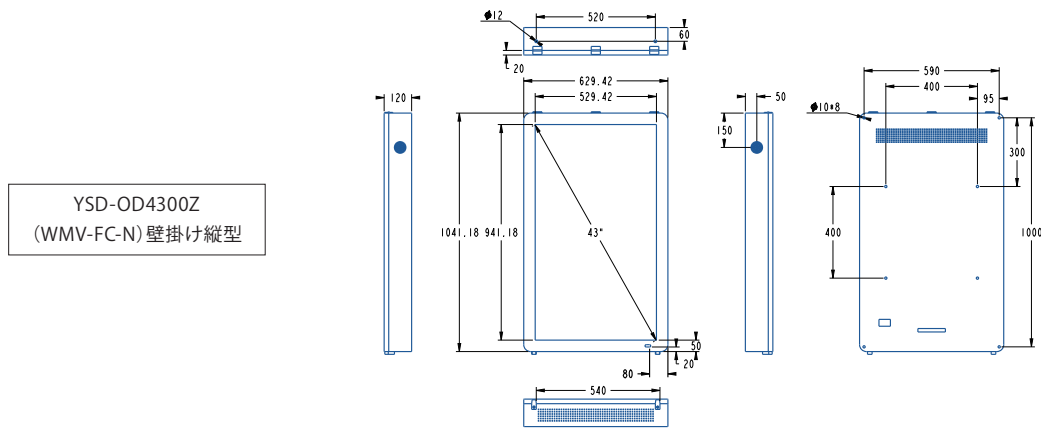

タッチパネル
※HDMI接続した外部機器を
タッチコントロールも可

市販品のブラケット
取付可能
※耐荷重をクリアしたものに限り

ラインナップ

多種多様な場所での利用が可能になる豊富なインチサイズ。

32" 43" 49" 55" 65" 75" 86"

製品図面

製品仕様

インチ数	43インチ	視野角	178° /178°
型式	YSD-OD4300Z	ピクセル	0.1634 (H) ×0.4902 (V) mm
識別名	(横) WMH-FC-N (縦) WMV-FC-N	色彩数	16.7M
画面サイズ(mm)	529.42 × 941.18	コントラスト比	3000:1
解像度	1920 × 1080	反応時間	12ms
外形寸法(mm)	1041.18 × 629.42 × 120	電力	100-240V
重量	49.6kg	周波数	50-60Hz
輝度	3000cd/m ²	最大電流	4.5A
冷却方法	ファンクーリング	最大消費電力	450W
OS	Android11.0	待機電力	5W
RAM/ROM	4G/32G	稼働温度	-20~70℃
入力端子	HDMI×3、LAN、USB2.0×3	稼働湿度	0~80%
スピーカー	10W/2pcs	防水性能	IP65