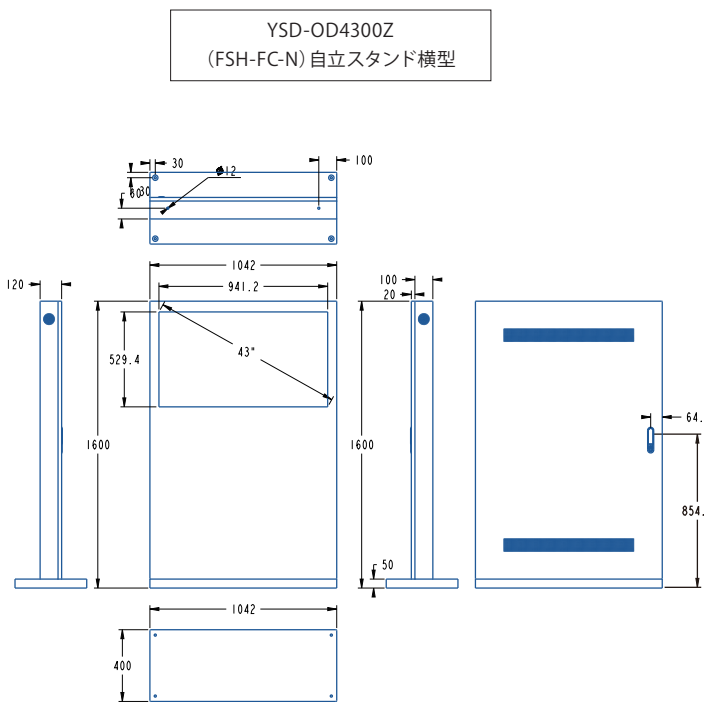

43
インチ

屋外用自立スタンド デジタルサイネージ

[FCシリーズ]縦型／横型 ファンクーリング設計

シンプルかつ屋外でもはっきり見える屋外用液晶ディスプレイ。設置はアンカーや置式、キャスターによる移動型も対応可能です。

— オプション機能

全機種に搭載可能なオプション機能です。

Windows等
搭載OSの
カスタマイズ

LTE通信

タッチパネル
※HDMI接続した外部機器を
タッチコントロールも可

— ラインナップ

多種多様な場所での利用が可能になる豊富なインチサイズ。

32" 43" 49" 55" 65" 75" 86"

一 製品図面 ※オプションで移動可能なキャスタータイプにも変更できます。

一 製品仕様

インチ数	43インチ	スピーカー	10W/2pcs
型式	YSD-OD4300Z	視野角	178° / 178°
識別名	(横) FSH-FC-N (縦) FSV-FC-N	ピクセル	0.1634 (H) × 0.4902 (V) mm
画面サイズ(mm)	529.42 × 941.18	色彩度	16.7M
解像度	1920 × 1080	コントラスト比	3000:1
外形寸法(mm)	縦型: 1600 × 630 × 400	反応時間	12ms
(高さ×幅×厚み)	横型: 1600 × 1042 × 400	電力	100-240V
重量	縦型: 80kg / 横型: 90kg	周波数	50-60Hz
輝度	3000cd/m ²	最大電流	4.5A
冷却方法	ファンクーリング	最大消費電力	450W
OS	Android11.0	待機電力	5W
RAM/ROM	4G/32G	稼働温度	-20~70℃
入力端子	HDMI×3、LAN、USB2.0×3	稼働湿度	0~80%