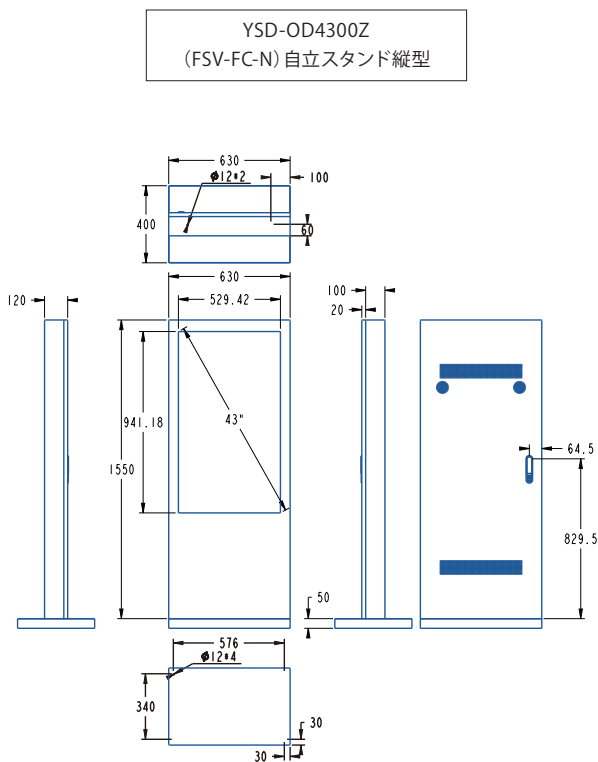

43
インチ

屋外用自立スタンド デジタルサイネージ

[FCシリーズ]縦型／横型 ファンクーリング設計

シンプルかつ屋外でもはっきり見える屋外用液晶ディスプレイ。設置はアンカーや置式、キャスターによる移動型も対応可能です。

— オプション機能

全機種に搭載可能なオプション機能です。

Windows等
搭載OSの
カスタマイズ

LTE通信

タッチパネル
※HDMI接続した外部機器を
タッチコントロールも可

— ラインナップ

多種多様な場所での利用が可能になる豊富なインチサイズ。

32" 43" 49" 55" 65" 75" 86"

一 製品図面 ※オプションで移動可能なキャスタータイプにも変更できます。

一 製品仕様

インチ数	43インチ	スピーカー	10W/2pcs
型式	YSD-OD4300Z	視野角	178° / 178°
識別名	(横) FSH-FC-N (縦) FSV-FC-N	ピクセル	0.1634 (H) × 0.4902 (V) mm
画面サイズ(mm)	529.42 × 941.18	色彩度	16.7M
解像度	1920 × 1080	コントラスト比	3000:1
外形寸法(mm)	縦型: 1600 × 630 × 400	反応時間	12ms
(高さ×幅×厚み)	横型: 1600 × 1042 × 400	電力	100-240V
重量	縦型: 80kg / 横型: 90kg	周波数	50-60Hz
輝度	3000cd/m ²	最大電流	4.5A
冷却方法	ファンクーリング	最大消費電力	450W
OS	Android11.0	待機電力	5W
RAM/ROM	4G/32G	稼働温度	-20~70℃
入力端子	HDMI×3、LAN、USB2.0×3	稼働湿度	0~80%