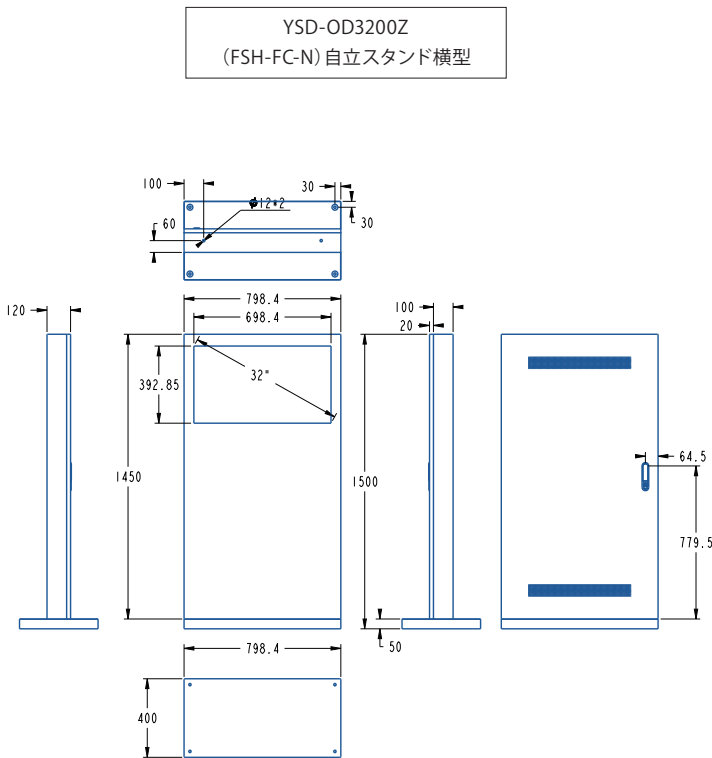

32
インチ

屋外用自立スタンド デジタルサイネージ

[FCシリーズ]縦型／横型 ファンクーリング設計

シンプルかつ屋外でもはっきり見える屋外用液晶ディスプレイ。設置はアンカーや置式、キャスターによる移動型も対応可能です。

オプション機能

全機種に搭載可能なオプション機能です。

Windows等
搭載OSの
カスタマイズ

LTE通信

タッチパネル
※HDMI接続した外部機器を
タッチコントロールも可

ラインナップ

多種多様な場所での利用が可能になる豊富なインチサイズ。

32" 43" 49" 55" 65" 75" 86"

一 製品図面 ※オプションで移動可能なキャスタータイプにも変更できます。

一 製品仕様

インチ数	32インチ	スピーカー	10W/2pcs
型式	YSD-OD3200Z	視野角	178° /178°
識別名	(横) FSH-FC-N(縦) FSV-FC-N	ピクセル	0.12125 (H) ×0.36375 (V) mm
画面サイズ(mm)	392.9 × 698.4	色彩度	16.7M
解像度 (Pixel)	1920 × 1080	コントラスト比	3000:1
外形寸法(mm)	縦型:1450 × 493 × 400	反応時間	10ms
(高さ×幅×厚み)	横型:1450 × 798.4 × 400	電力	100-240V
重量	縦型:48kg / 横型:55kg	周波数	50-60Hz
輝度	2500cd/m ²	最大電流	2.5A
冷却方法	ファンクーリング	最大消費電力	250W
OS	Android11.0	待機電力	5W
RAM/ROM	4G/32G	稼働温度	-20~70℃
入力端子	HDMI×3、LAN、USB2.0×3	稼働湿度	0~80%