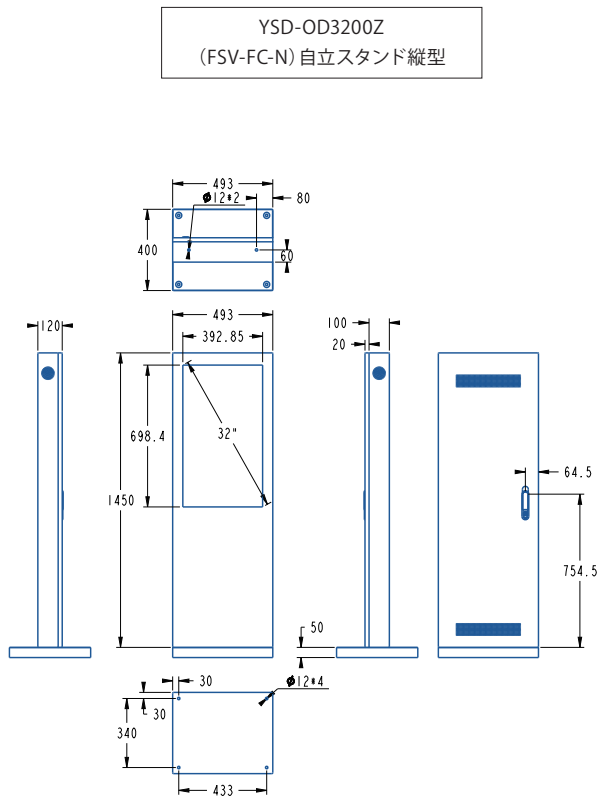

32
インチ

屋外用自立スタンド デジタルサイネージ

[FCシリーズ]縦型／横型 ファンクーリング設計

シンプルかつ屋外でもはっきり見える屋外用液晶ディスプレイ。設置はアンカーや置式、キャスターによる移動型も対応可能です。

オプション機能

全機種に搭載可能なオプション機能です。

Windows等
搭載OSの
カスタマイズ

LTE通信

タッチパネル
※HDMI接続した外部機器を
タッチコントロールも可

ラインナップ

多種多様な場所での利用が可能になる豊富なインチサイズ。

32" 43" 49" 55" 65" 75" 86"

一 製品図面 ※オプションで移動可能なキャスタータイプにも変更できます。

一 製品仕様

インチ数	32インチ	スピーカー	10W/2pcs
型式	YSD-OD3200Z	視野角	178° /178°
識別名	(横) FSH-FC-N(縦) FSV-FC-N	ピクセル	0.12125 (H) ×0.36375 (V) mm
画面サイズ(mm)	392.9 × 698.4	色彩度	16.7M
解像度 (Pixel)	1920 × 1080	コントラスト比	3000:1
外形寸法(mm)	縦型:1450 × 493 × 400	反応時間	10ms
(高さ×幅×厚み)	横型:1450 × 798.4 × 400	電力	100-240V
重量	縦型:48kg / 横型:55kg	周波数	50-60Hz
輝度	2500cd/m ²	最大電流	2.5A
冷却方法	ファンクーリング	最大消費電力	250W
OS	Android11.0	待機電力	5W
RAM/ROM	4G/32G	稼働温度	-20~70℃
入力端子	HDMI×3、LAN、USB2.0×3	稼働湿度	0~80%